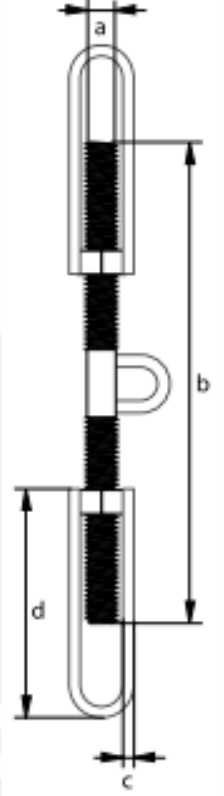

Hamburger Tipi Gerdirme

Güvenli Çalışma Yüğü /t	Diş Çapı /a-mm	Diş Uzunluğu/b-mm	Göz Çapı / c-mm	Göz Uzunluğu / d-mm	Birim Ağırlık / ad-kg
13	24	400	16	210	2,8
13	24	500	16	260	3,8
18	27	400	18	210	4,4
18	27	500	18	260	5,5
20	30	400	20	210	5
20	30	500	20	260	6,3
21	36	400	20	210	7
21	36	500	20	260	8,8