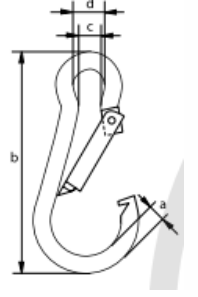

Paslanmaz Karabina

Çap a / mm	Uzunluk b / mm	İç genişlik c / mm	İç genişlik d / mm	Minimum kopma yükü / kg	Ağırlık 100 adet / kg
4	40	5	7	70	0,8
5	50	7	8	110	1,5
6	60	7	9	132	2,6
7	70	9	10	198	2,6
8	80	11	12	330	4,4
9	90	11	12	363	6,4
10	100	12	15	506	12,2
11	120	14	18	660	12,2
12	140	16	20	748	25
13	160	20	22	880	35
14	180	20	22	946	35