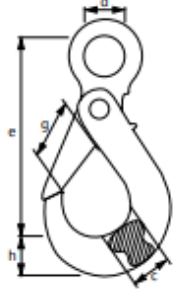

## G 100 Kendinden Emniyetli Gözlü Kanca

Ticari Ölçü	Uygun Zincir Çapı / mm	Çalışma Yüğü	Ölçüler / e	Ölçüler / d	Ölçüler / g	Ölçüler / h	Ölçüler / c	Ağırlık / kg
6-XL	6	1,4	110	21	28	20	15	0,5
8-XL	8	2,5	137	27	35,5	26	20	0,8
10-XL	10	4	169	34,5	45	30	26	1,5
13-XL	13	6,7	209	40	53,5	40,5	32,5	3
16-XL	16	10	254	50	62	50,5	38	6
22-XL	22	19	319,5	70	80	66	52	11,74